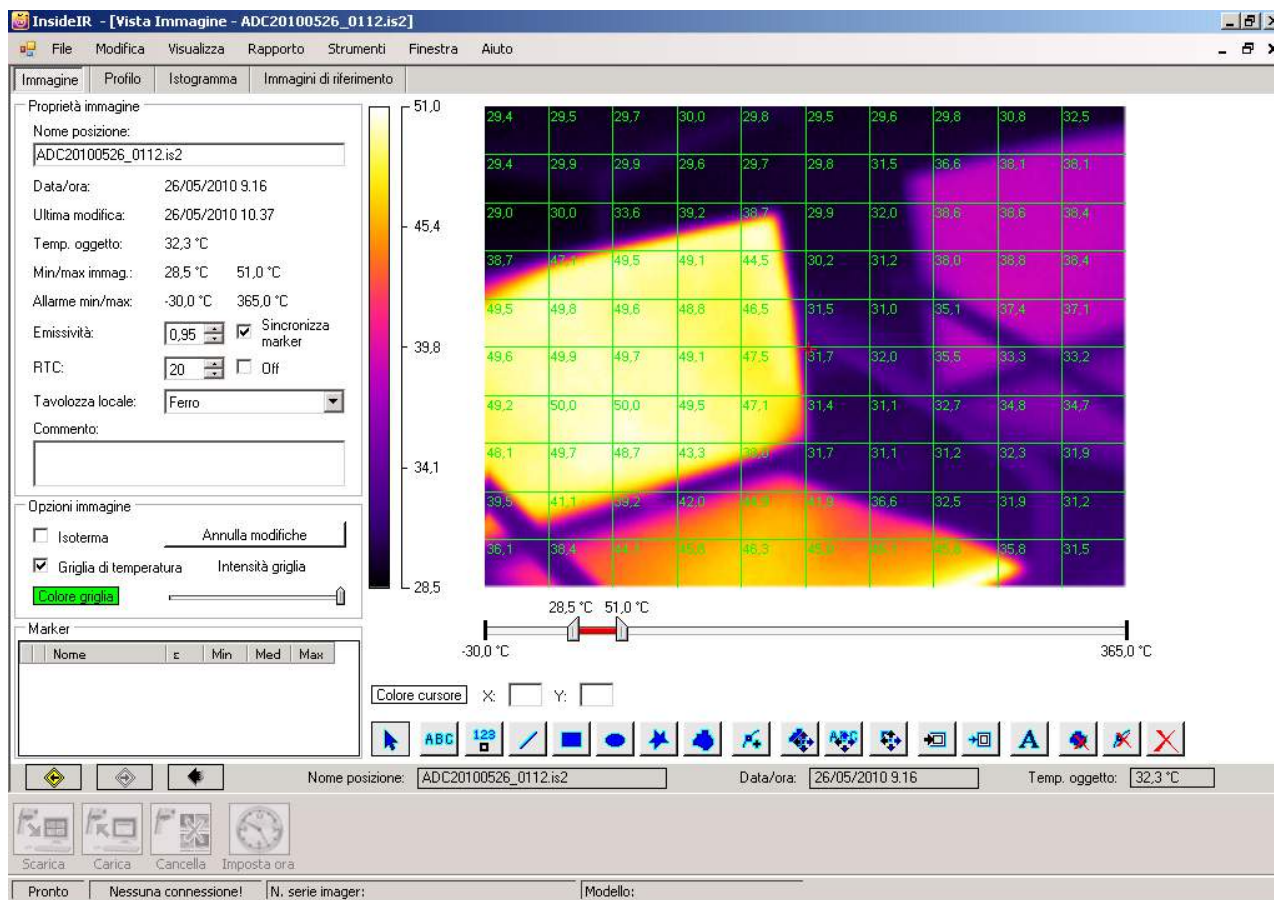

VALUTAZIONE DELL'EFFICIENZA di sistemi filtranti riflettenti

Poltrone in pelle nera poste dietro la porta a vetri di una Sala Consiglio:

- poltrona a sinistra irradiata senza pellicola
- poltrona a destra irradiata con pellicola

VALUTAZIONE DELL'EFFICIENZA di sistemi filtranti riflettenti

Portaa vetri Sala Consiglio (vista dall'interno verso l'esterno):

- vetro a sinistra con pellicola
- vetro a destra senza pellicola